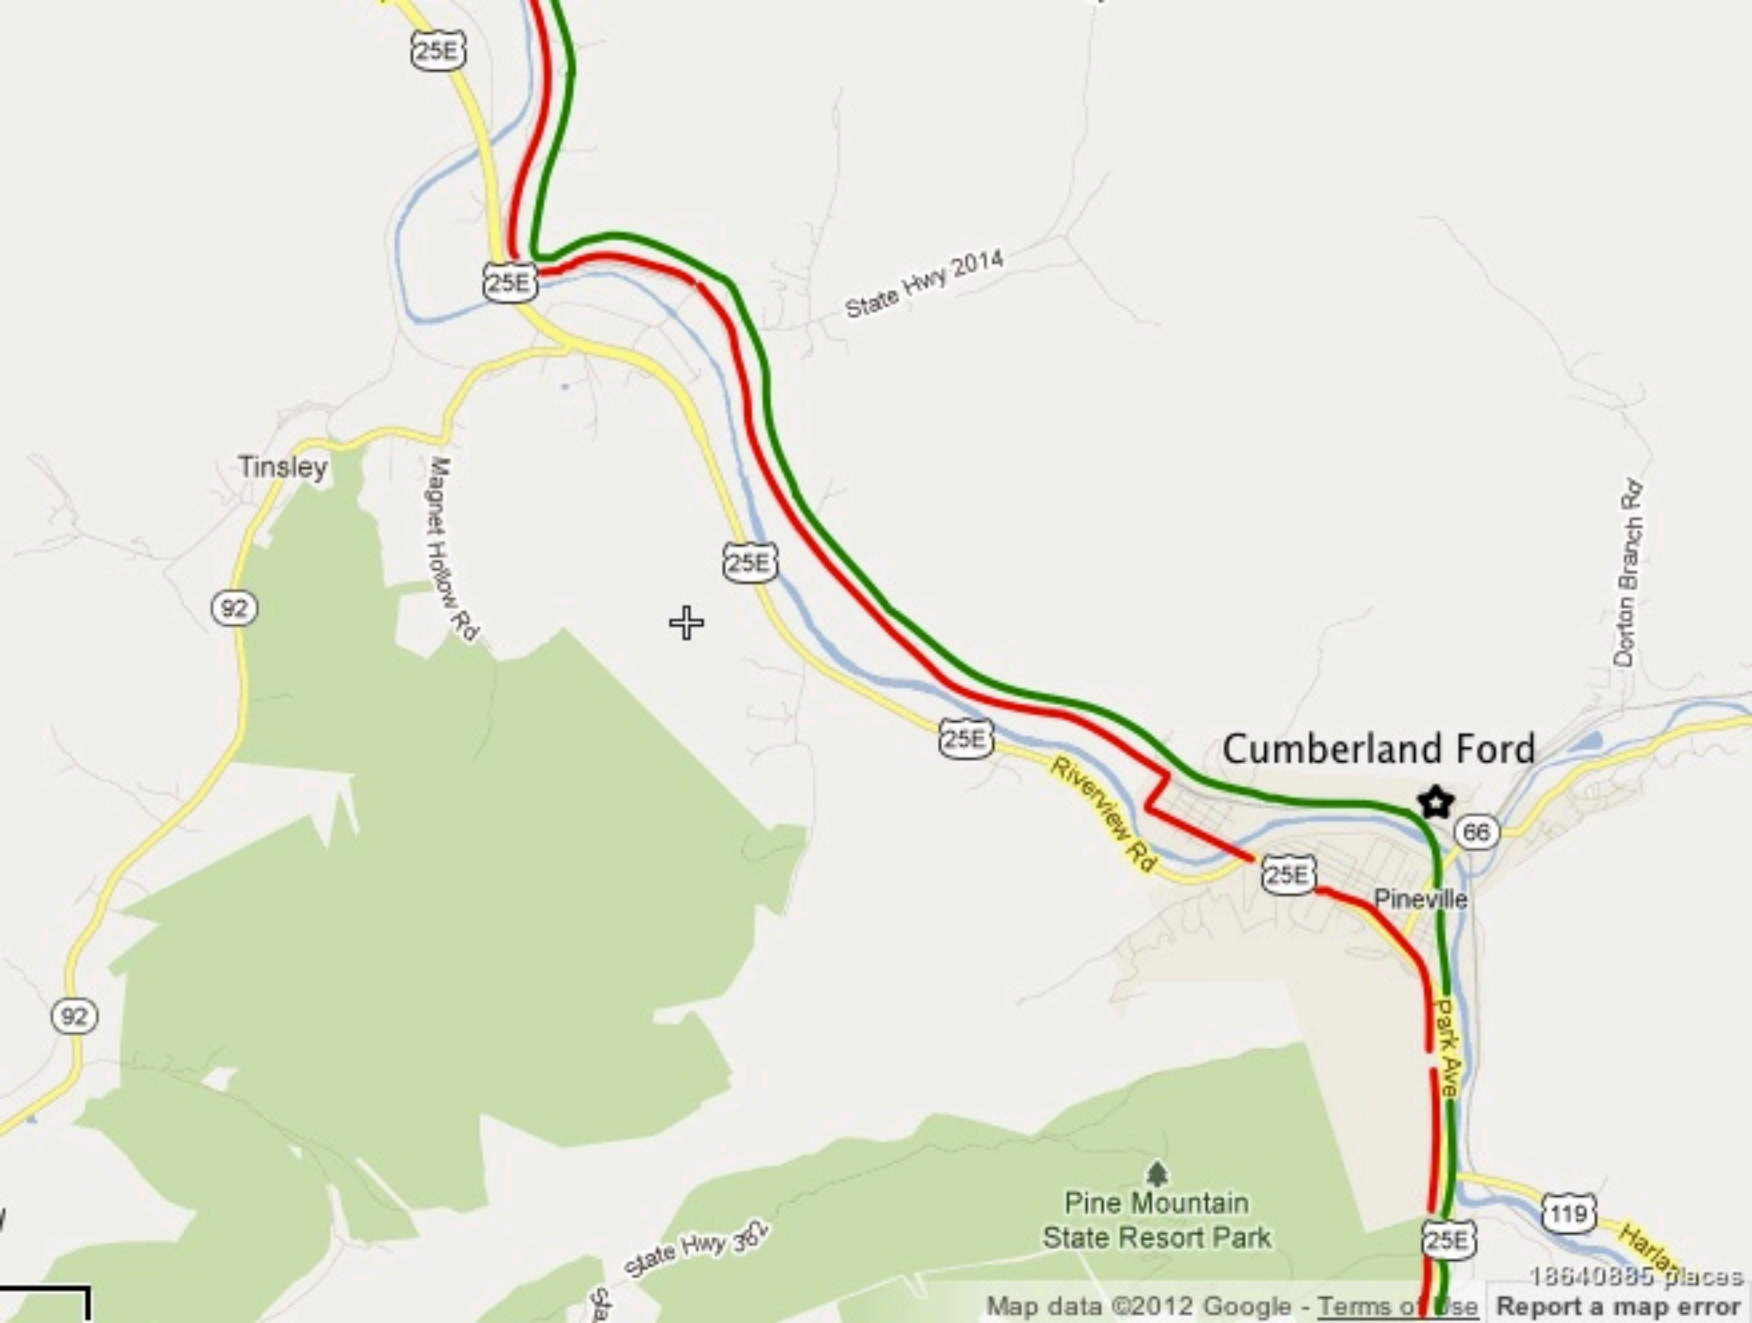

25E

25E

25E

Ferndale

119

119

Harlan Rd

Cannon Creek Lake

18640863 places

Map data ©2012 Google - Terms of Use

Report a map error

25E

25E

25E

25E

25E

Cumberland Gap Pkwy

Rossalind Rd

Owens Hollow

Stone Cove Rd

Emanuel Hollow Rd

Demps Hollow Rd

State Hwy 1232

State Hwy 7527