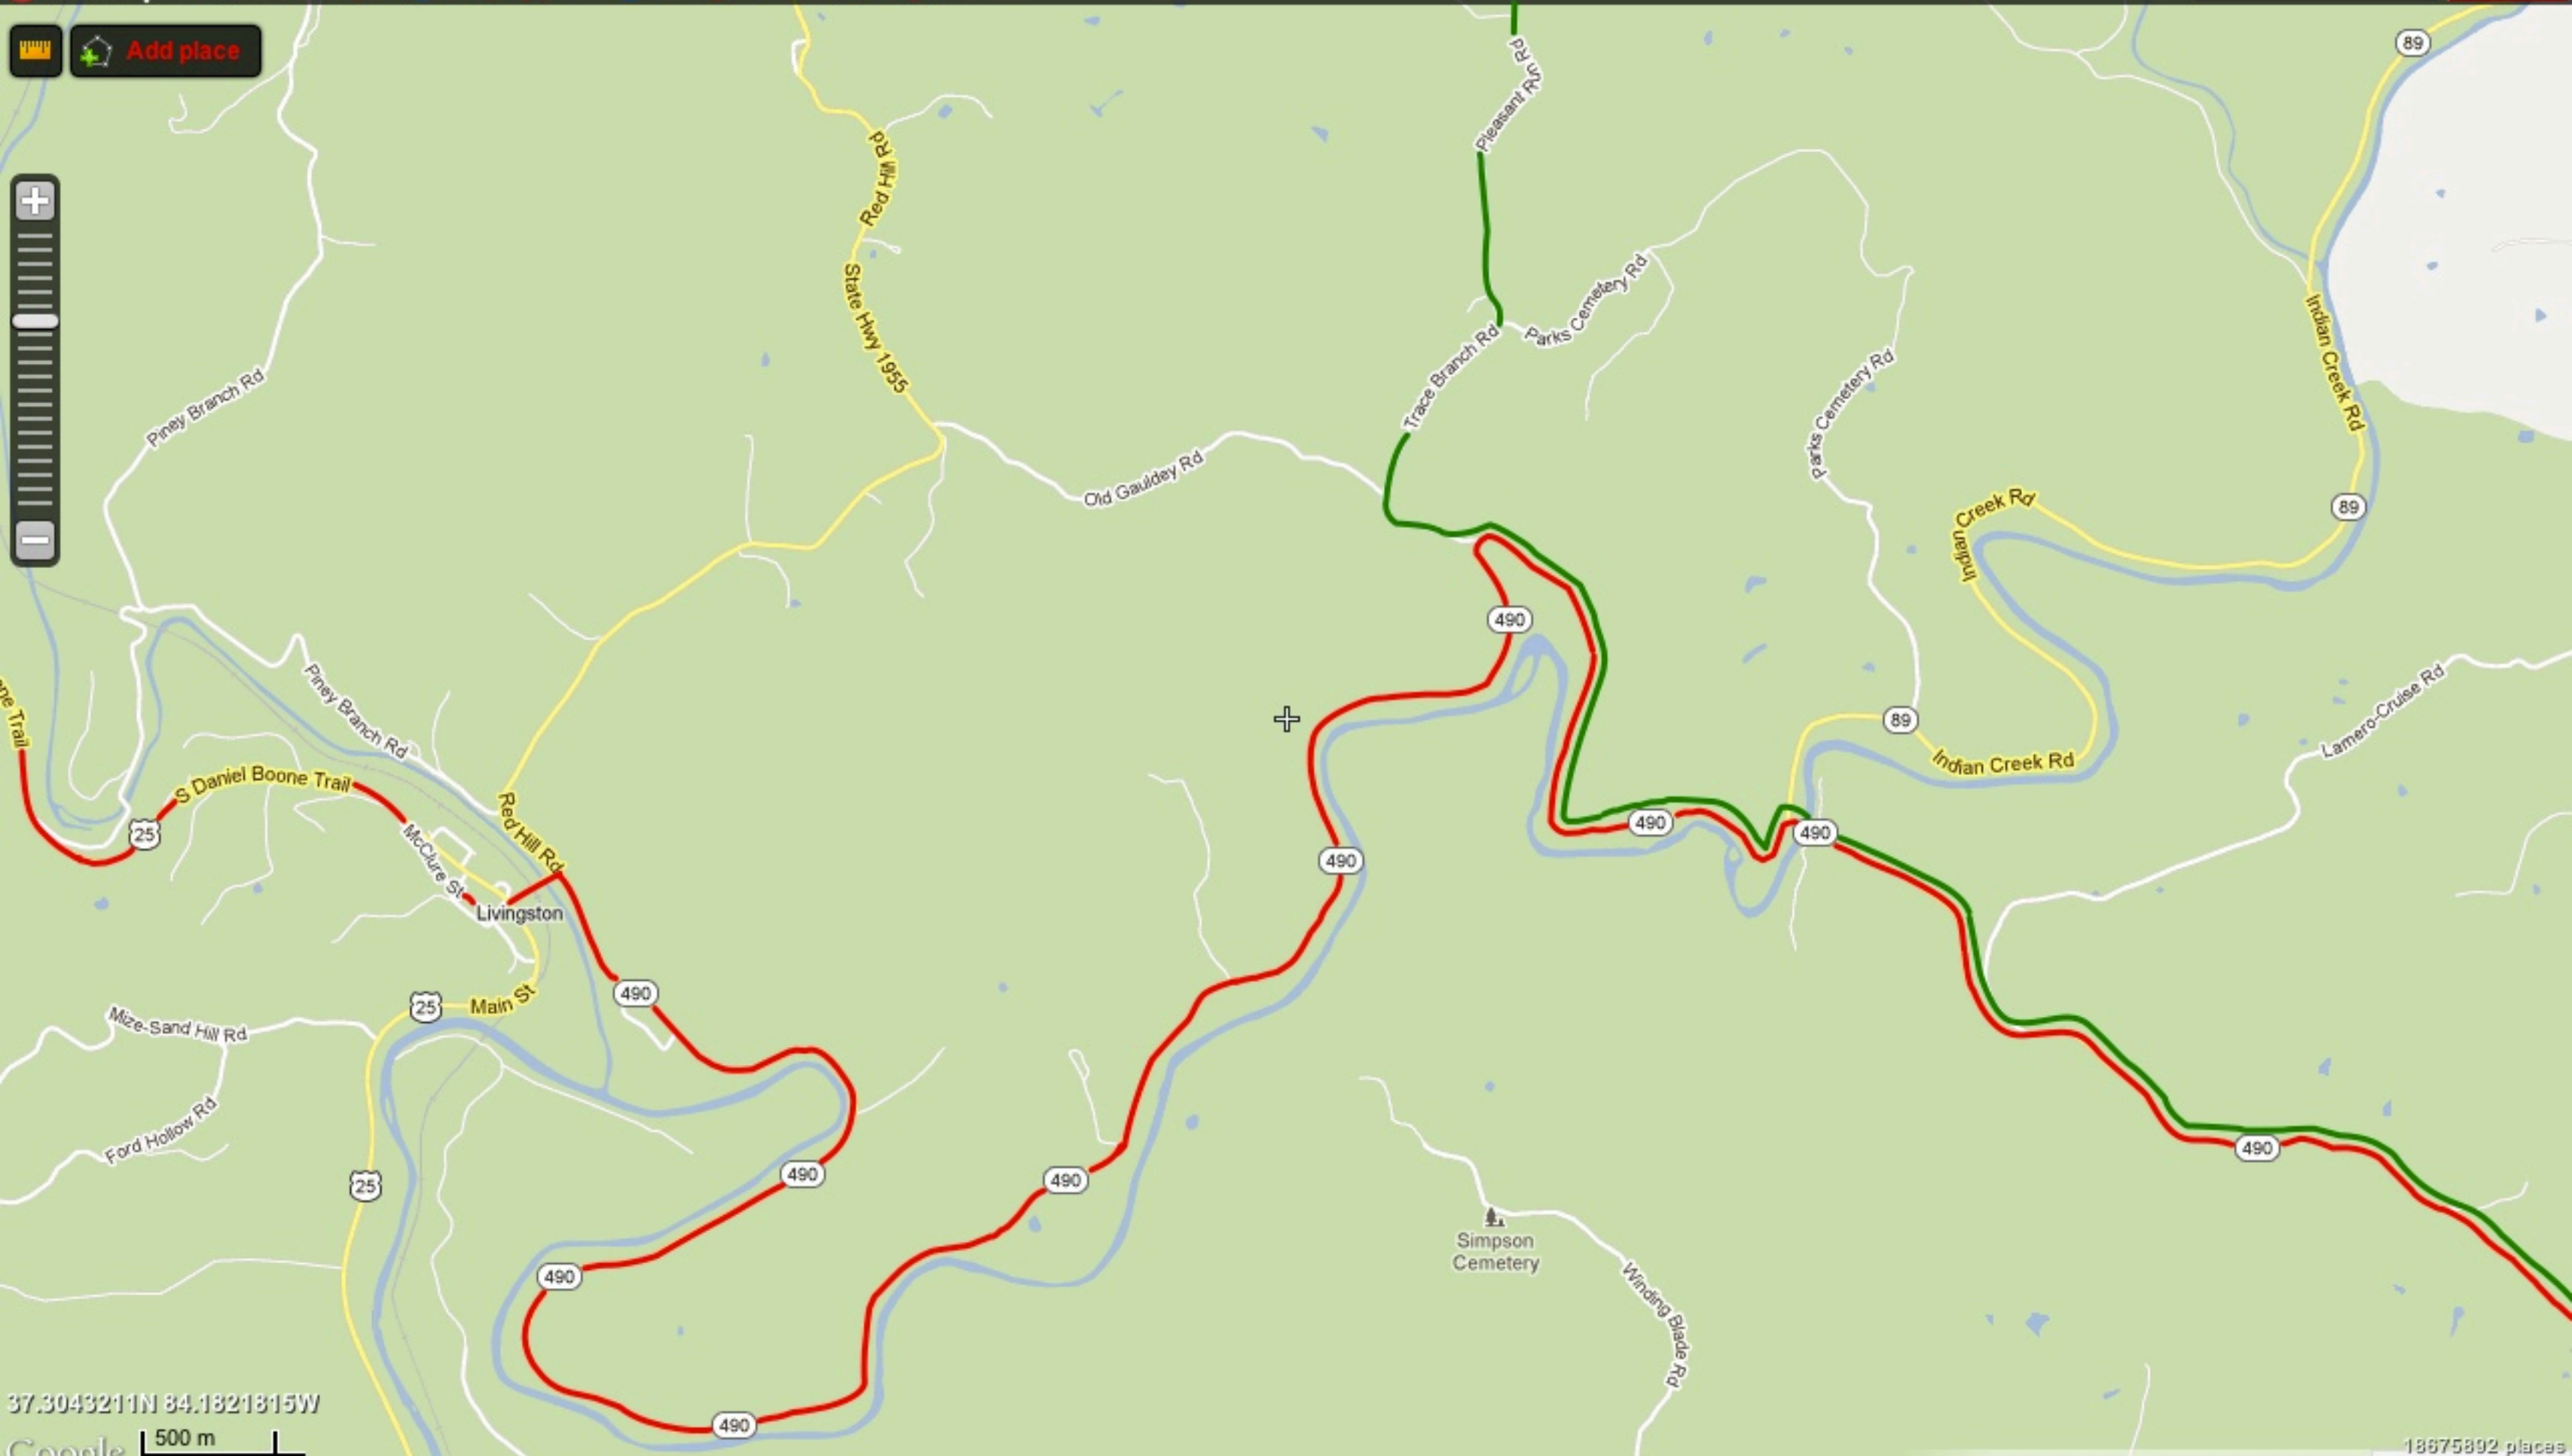

37.223969N 84.0627839W

Google 500 m 2000 ft

Add place

Map navigation controls: zoom in (+), zoom out (-), and a vertical zoom slider.

37.2679703N 84.1195179W

Scale bar: 500 m / 2000 ft

Add place

37.3043211N 84.1821815W

37.3519387N 84.2285229W

37.3491413N 84.2641427W

Google 1 km 1 mi