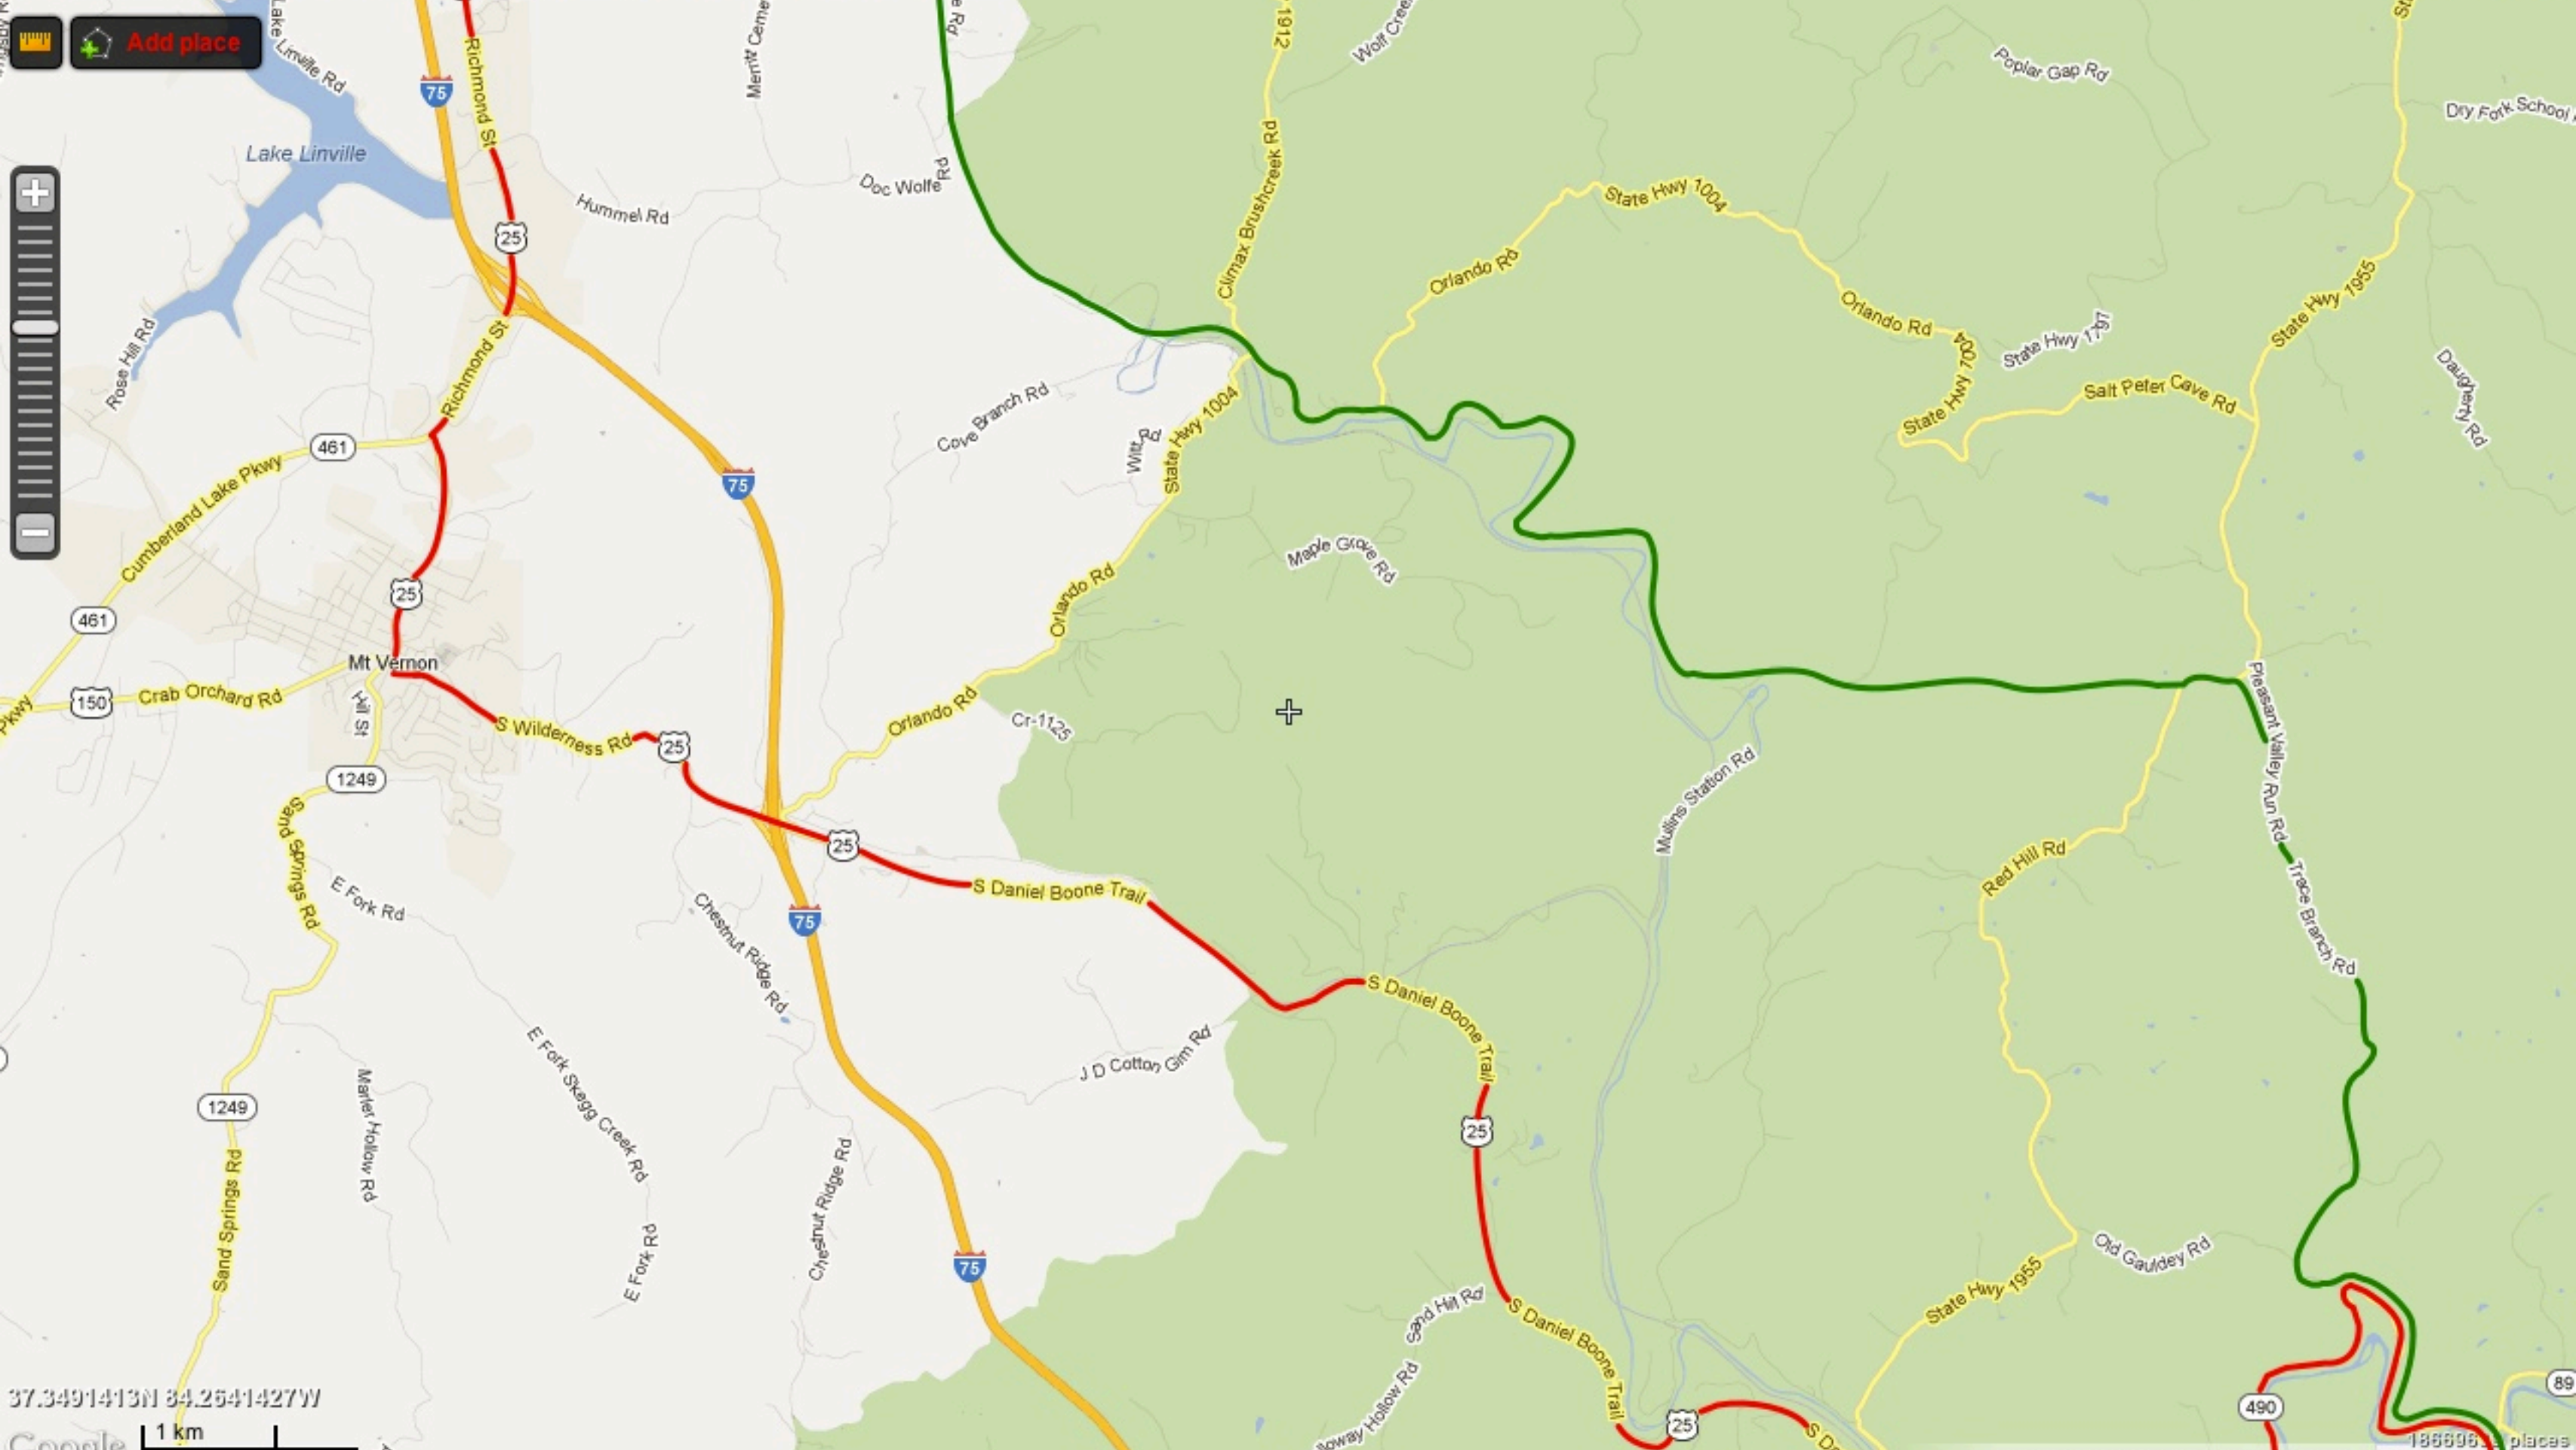

37.223969N 84.0627839W

Google 500 m 2000 ft

Add place

Map navigation controls: zoom in (+), zoom out (-), and a vertical zoom slider.

37.2679703N 84.1195179W

Scale bar: 500 m / 2000 ft

Add place

37.3043211N 84.1821815W

37.3519387N 84.2285229W

37.3491413N 84.2641427W

Google 1 km 1 mi