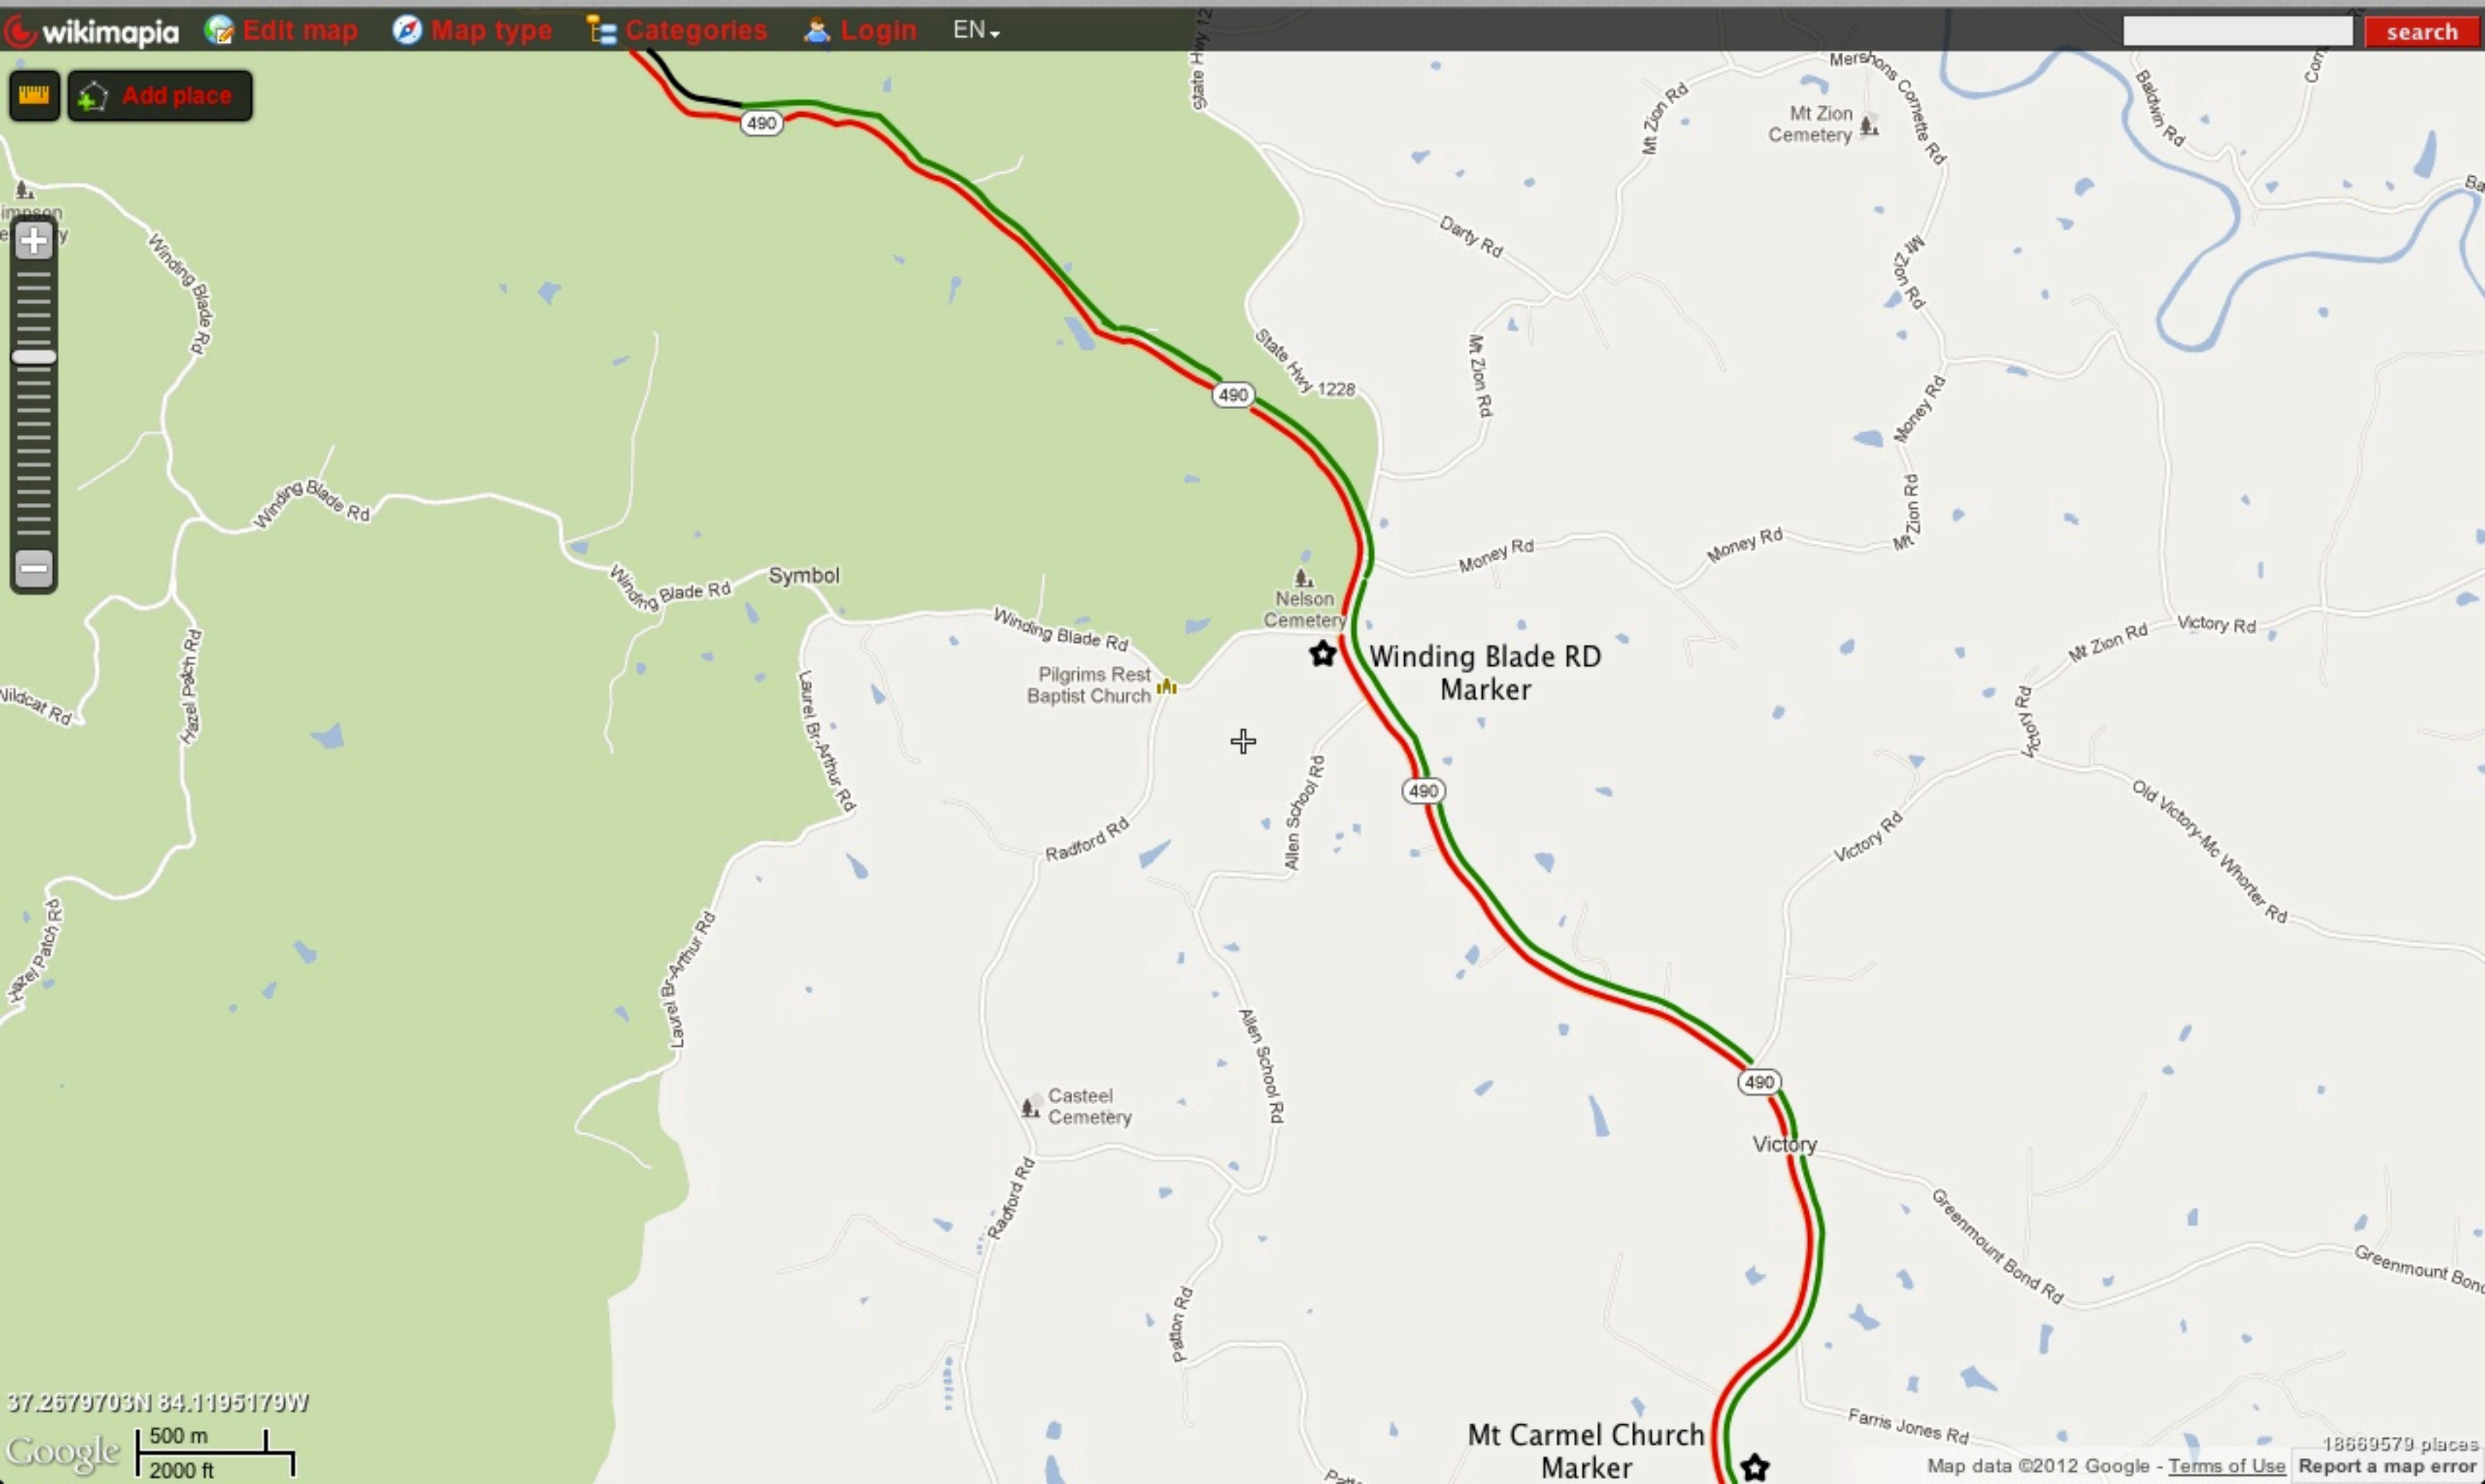

37.223969N 84.0627839W

Google 500 m 2000 ft

Add place

Map navigation controls: zoom in (+), zoom out (-), and a vertical zoom slider.

37.2679703N 84.1195179W

Scale bar: 500 m / 2000 ft

Add place

37.3043211N 84.1821815W

37.3519387N 84.2285229W

37.3491413N 84.2641427W

Google 1 km 1 mi