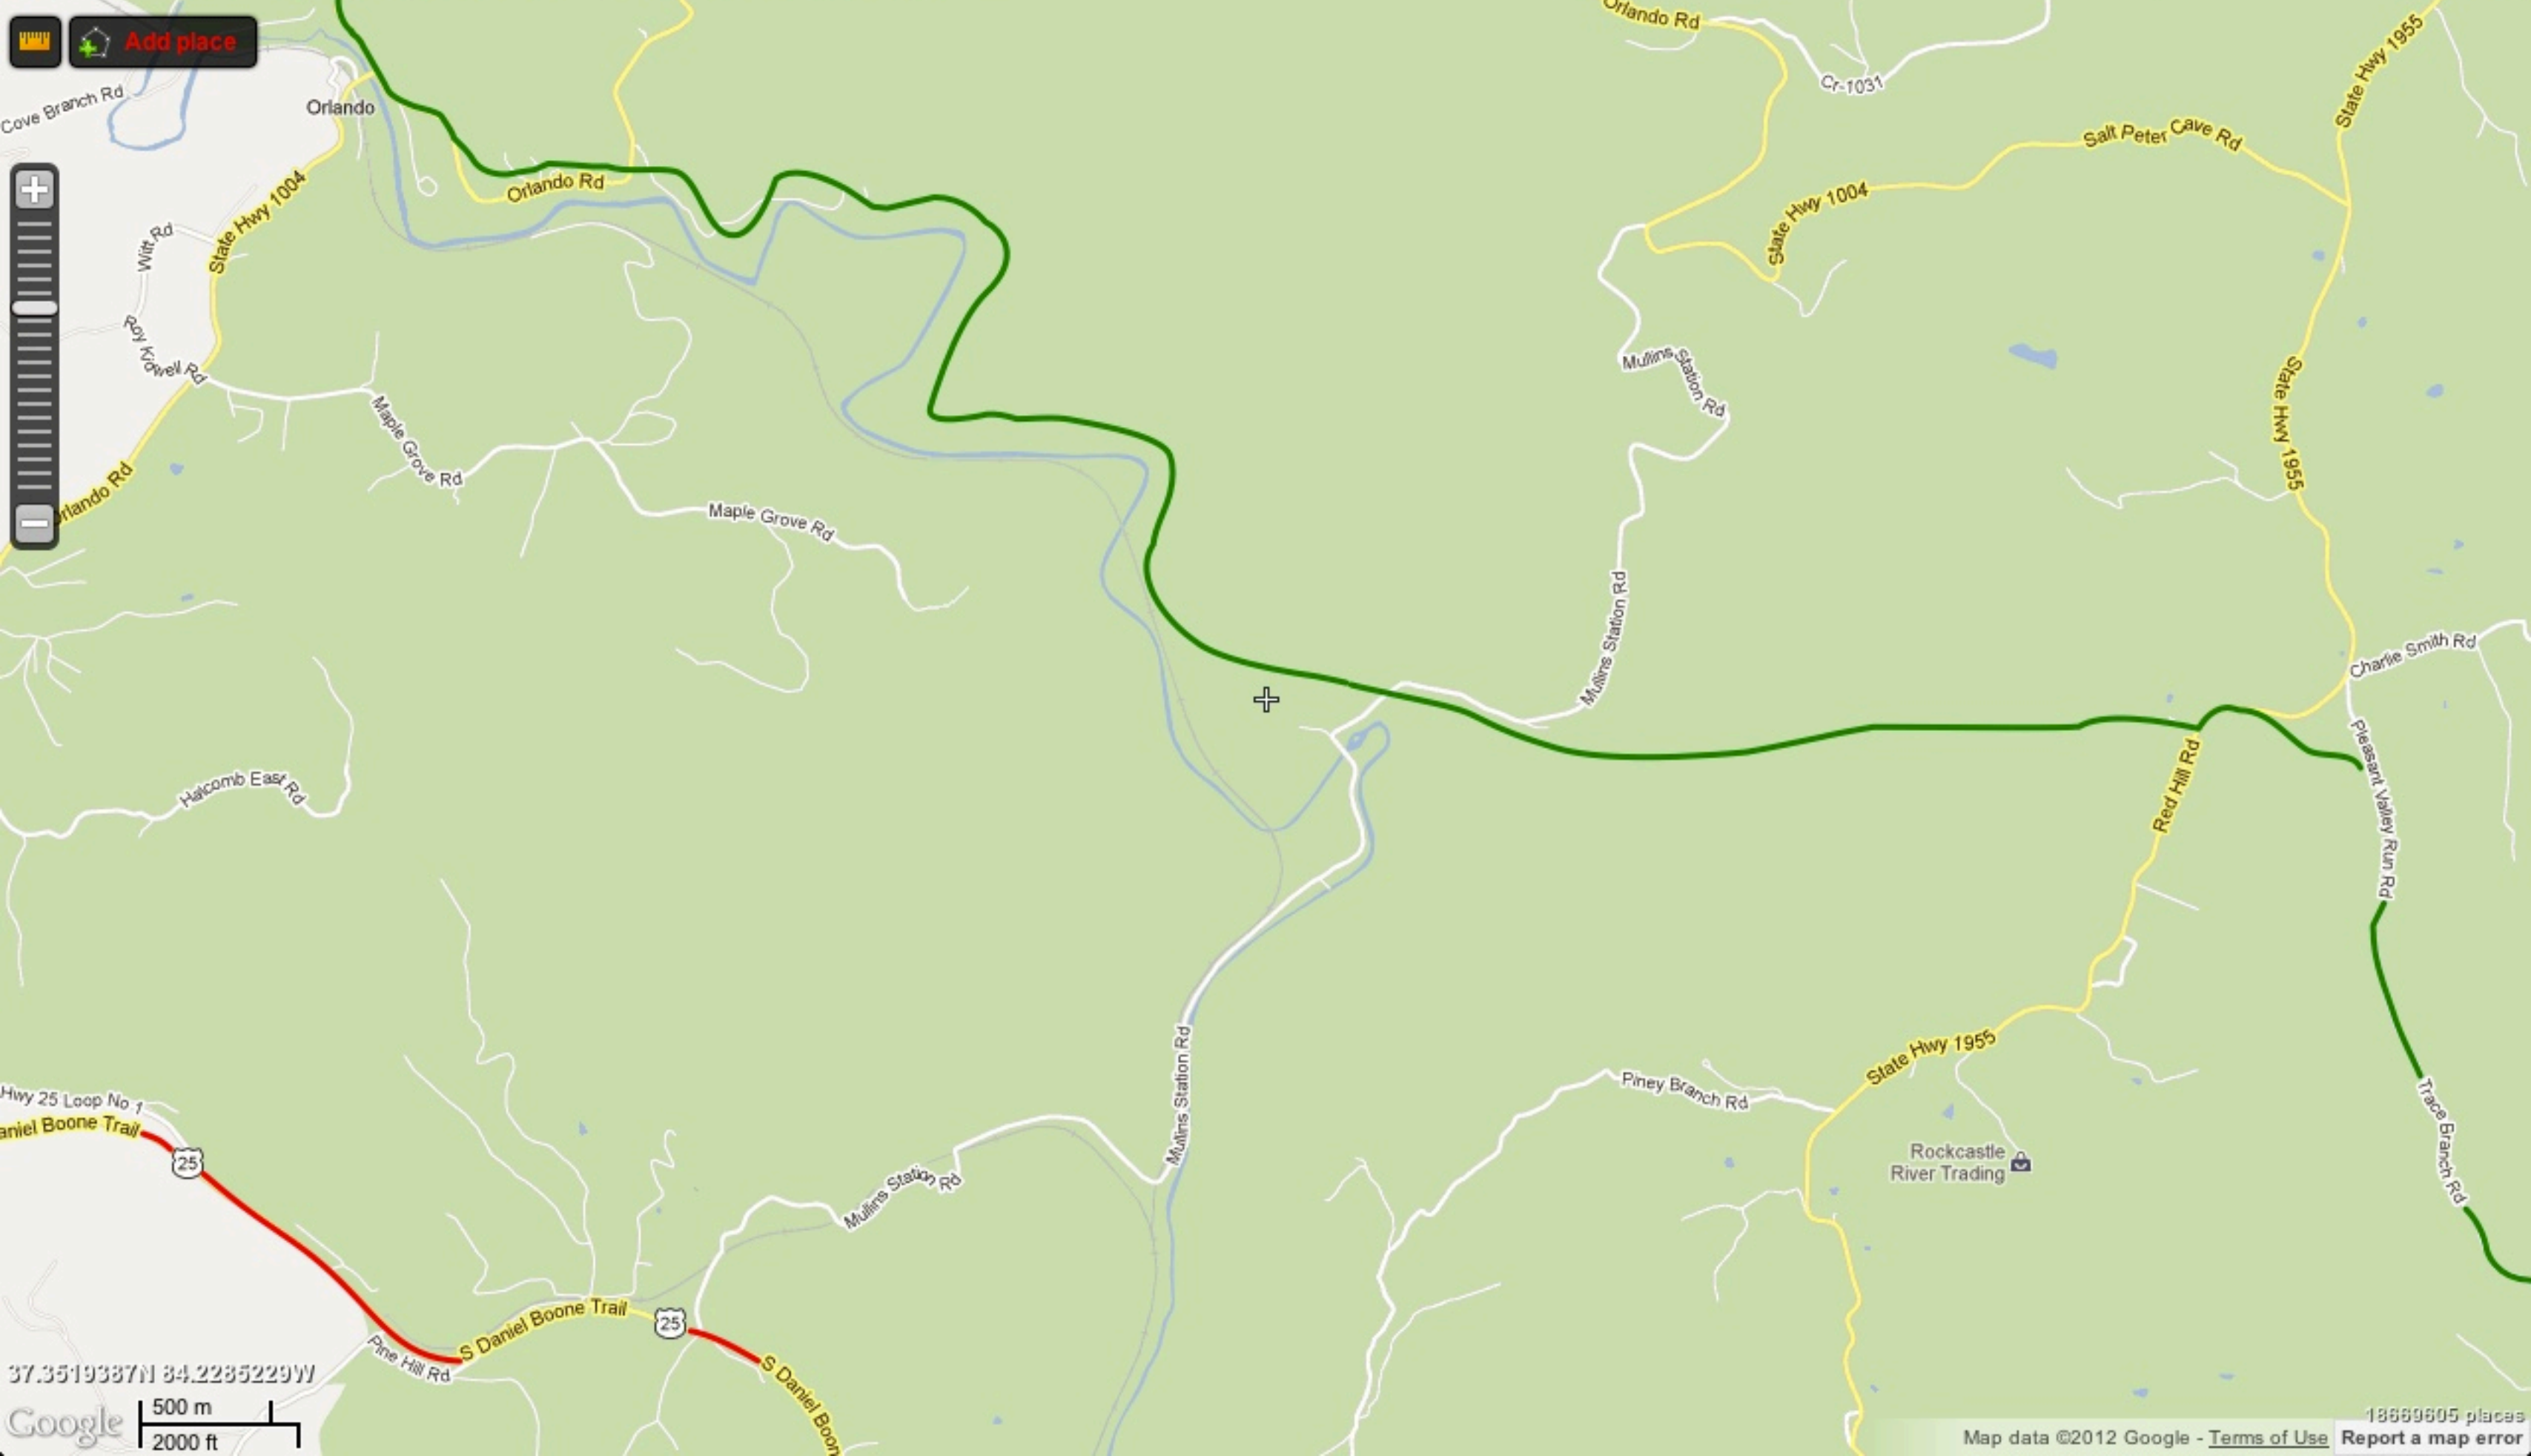

37.223969N 84.0627839W

Google 500 m 2000 ft

Add place

Map navigation controls: zoom in (+), zoom out (-), and a vertical zoom slider.

37.2679703N 84.1195179W

Scale bar: 500 m / 2000 ft

Add place

37.3043211N 84.1821815W

37.3519387N 84.2285229W

37.3491413N 84.2641427W

Google 1 km 1 mi